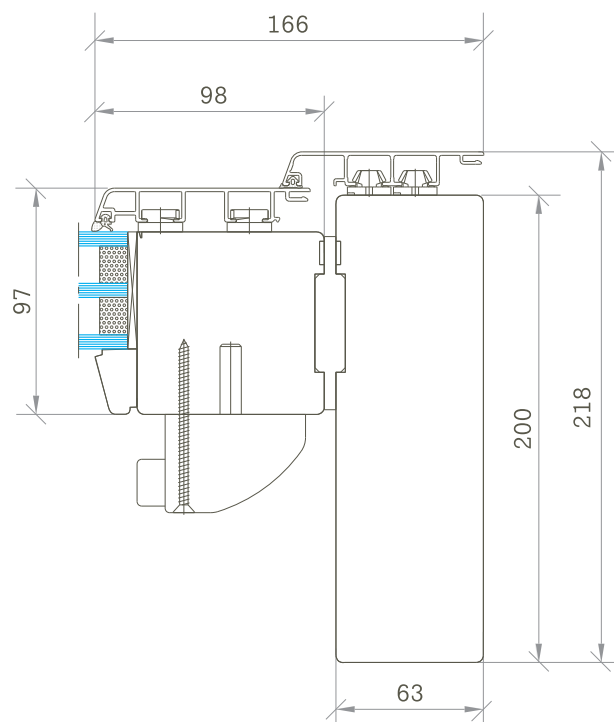

Раздвижной дерево-алюминиевый портал

HS Portal DA

KRAMAREV
GROUP

📍 г. Санкт-Петербург,
ул. А.Невского, д.3

☎ 8 (812) 640-47-10
8 (800) 555-12-75

✉ info@kramarev.ru

🌐 www.kramarev.ru