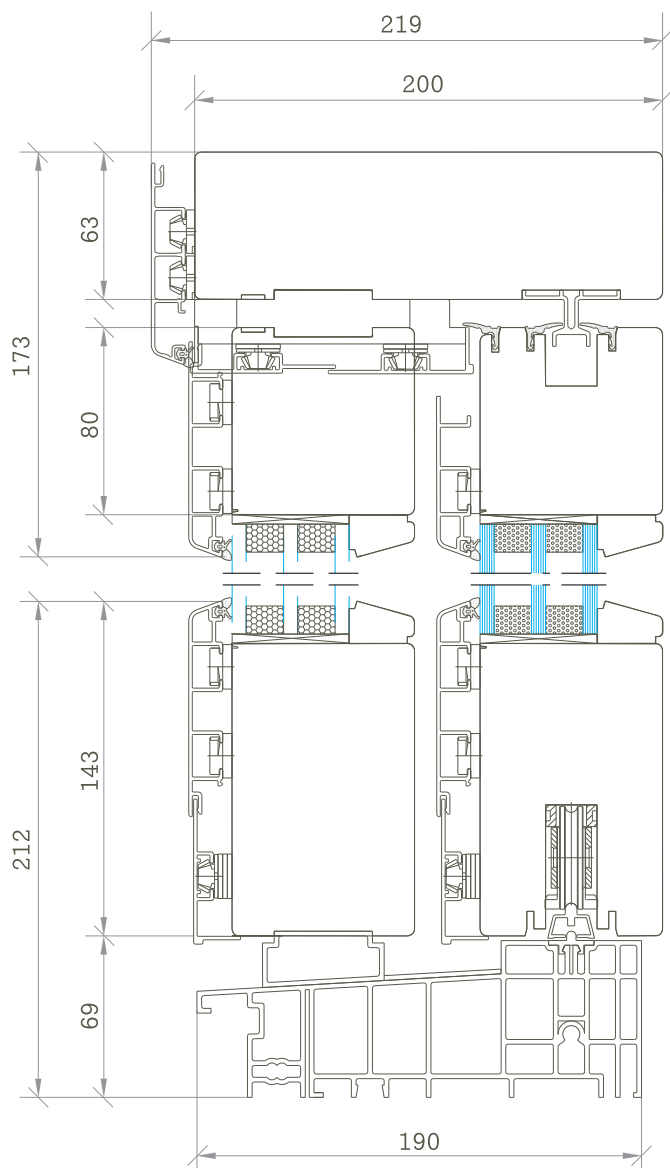

Раздвижной дерево-алюминиевый портал

HS Portal DA

KRAMAREV
GROUP

📍 г. Санкт-Петербург,
ул. А.Невского, д.3

☎ 8 (812) 640-47-10
8 (800) 555-12-75

✉ info@kramarev.ru

🌐 www.kramarev.ru