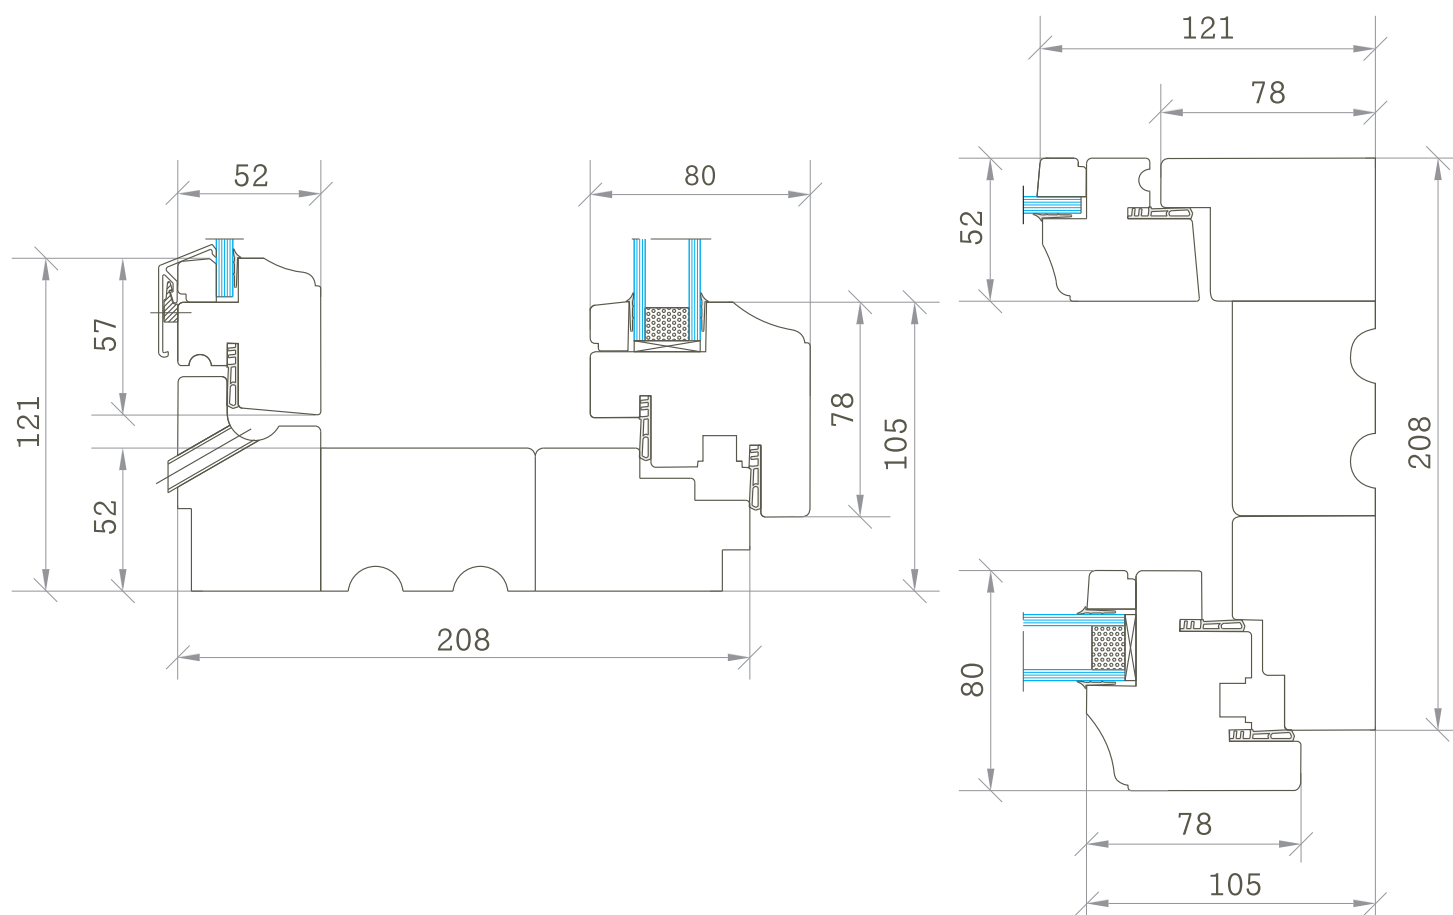

Деревянные окна

Rossi

KRAMAREV
GROUP

📍 г. Санкт-Петербург,
ул. А.Невского, д.3

☎ 8 (812) 640-47-10
8 (800) 555-12-75

✉ info@kramarev.ru

🌐 www.kramarev.ru