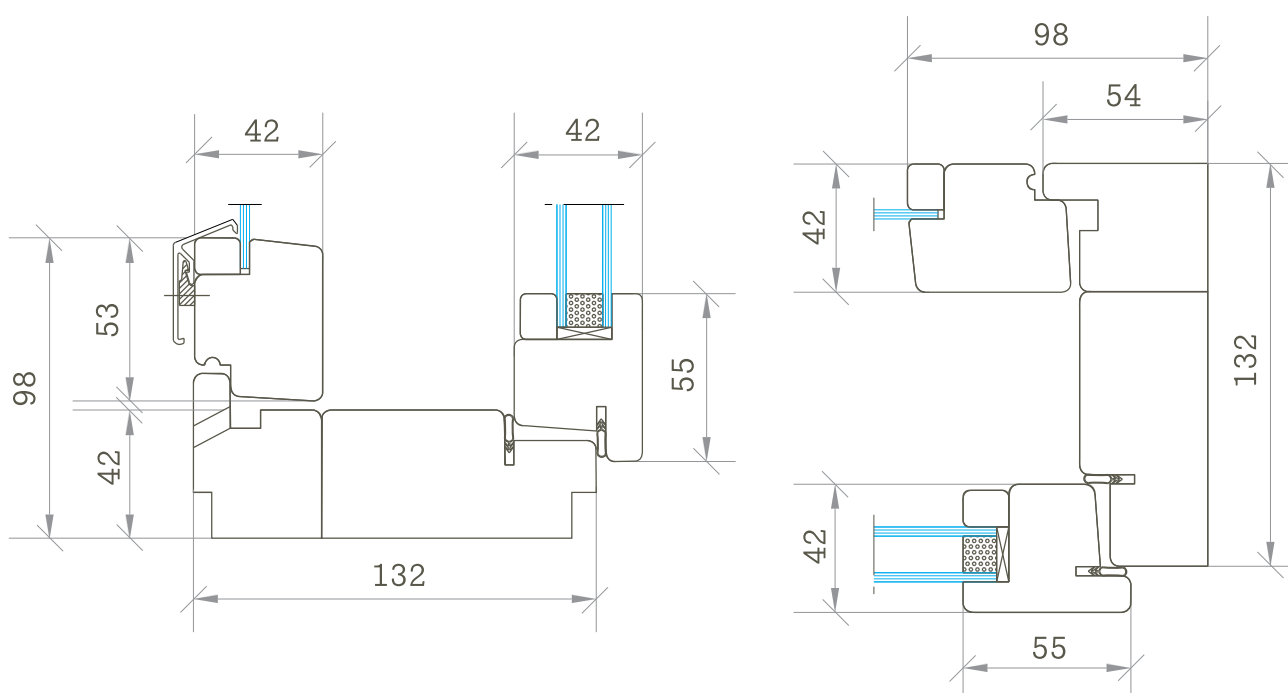

Деревянные окна

Scandi Classic

KRAMAREV
GROUP

📍 г. Санкт-Петербург,
ул. А.Невского, д.3

☎ 8 (812) 640-47-10
8 (800) 555-12-75

✉ info@kramarev.ru

🌐 www.kramarev.ru